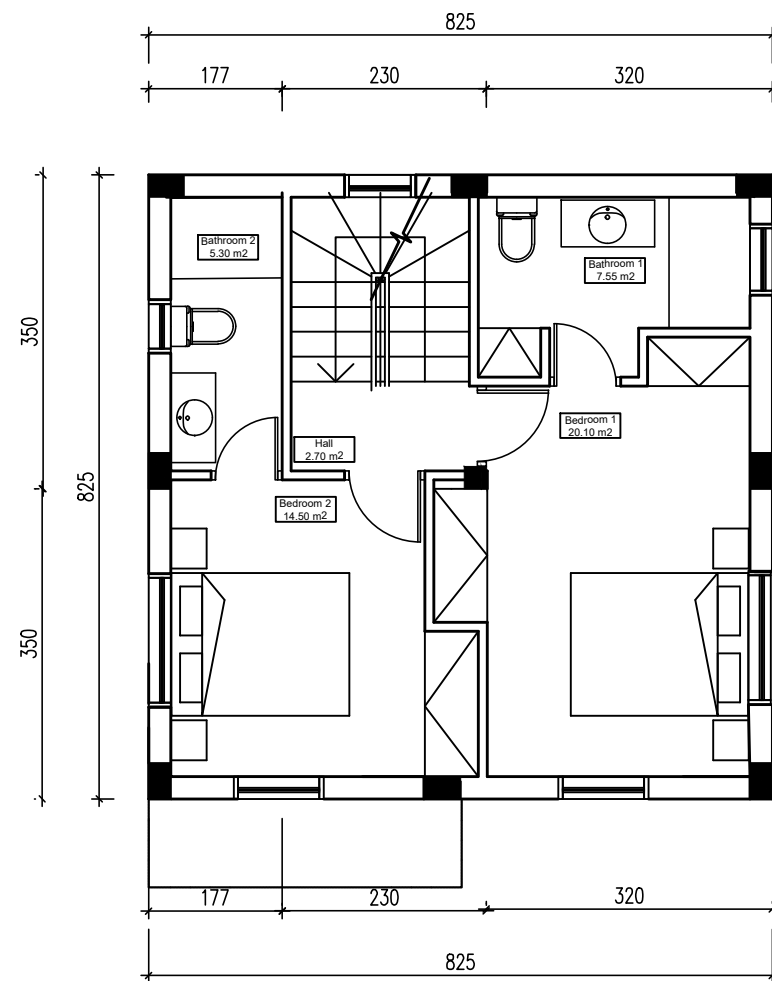

ΚΑΤΟΨΗ ΙΣΟΓΕΙΟΥ

ΚΑΤΟΨΗ ΟΡΟΦΟΥ

ΚΑΤΟΨΗ ΑΝΩΓΕΙΟΥ

LC REALTY

PINE FOREST COMPLEX HOUSING
SOUNI - TYPE A

1:100

ΚΑΤΟΨΕΙΣ

OPTION 1 - 3 Floors/ 3 bedrooms